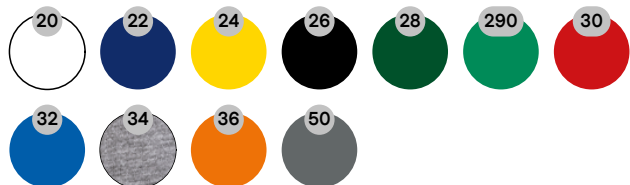

Kolory:

Wymiary produktu:

	rozmiar ONE	regulacja
obwód	58cm	+ - 5cm

COMFORT

Rozmiary: ONE

Skład: 100% Bawełna, kolor 34: 100% poliester

Opakowanie: 144

Wielopak ilość: 12

Jednostka: SZT

Opis:

- czapka z daszkiem wykonana z tkaniny szczotkowanej typu twill
- zapięcie regulowane metalową sprzączką
- 5 paneli
- usztywnienie przedniego panelu
- obszyte wywietrzniki

Instrukcja prania: