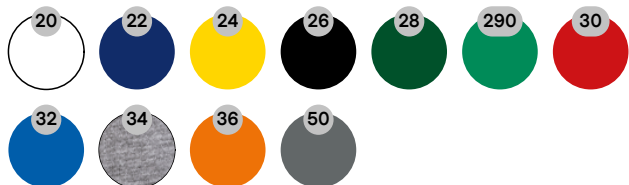

Kolory:

Wymiary produktu:

	rozmiar ONE	regulacja
obwód	58cm	+ - 5cm

COMFORT

Rozmiary: ONE

Skład: 100% Bawełna, kolor 34: 100% poliester

Opakowanie: 144

Wielopak ilość: 12

Jednostka: SZT

Opis:

- czapka z daszkiem wykonana z tkaniny szczotkowanej typu twill
- zapięcie regulowane metalową sprzączką
- 5 paneli
- usztywnienie przedniego panelu
- obszyte wywietrzniki

Instrukcja prania: