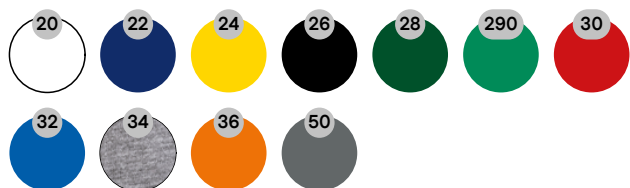

Kolory:

Wymiary produktu:

	rozmiar ONE	regulacja
obwód	58cm	+ - 5cm

## COMFORT

**Rozmiary:** ONE  
**Skład:** 100% Bawełna, kolor 34: 100% poliester  
**Opakowanie:** 144  
**Wielopak ilość:** 12  
**Jednostka:** SZT

**Opis:**

- czapka z daszkiem wykonana z tkaniny szczotkowanej typu twill
- zapięcie regulowane metalową sprzączką
- 5 paneli
- usztywnienie przedniego panelu
- obszyte wywietrzniki