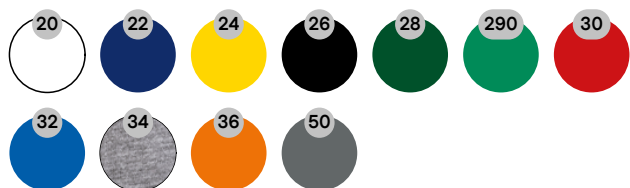

Kolory:

Wymiary produktu:

	rozmiar ONE	regulacja
obwód	58cm	+ - 5cm

## COMFORT

Rozmiary: ONE

Skład: 100% Bawełna, kolor 34: 100% poliester

Opakowanie: 144

Wielopak ilość: 12

Jednostka: SZT

**Opis:**

- czapka z daszkiem wykonana z tkaniny szczotkowanej typu twill
- zapięcie regulowane metalową sprzączką
- 5 paneli
- usztywnienie przedniego panelu
- obszyte wywietrzniki