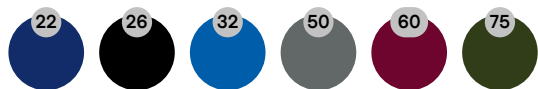

Kolory:

Wymiary produktu:

	S	M	L	XL	XXL	XXXL
długość	72	74	76	78	80	80
szerokość	54	56	58	62	66	71

MELLOW

Rozmiary: S, M, L, XL, XXL, XXXL

Skład: 100% poliester

Opakowanie: 20

Wielopak ilość: 1

Jednostka: SZT

Opis:

- męska ciepła bluza wykonana z mikropolaru
- miękki i przyjemny w dotyku materiał
- zamek główny wykończony nitką w delikatnym kontrastowym kolorze
- kieszenie zapinane na zamek
- rękawy i dół wykończony elastyczną taśmą
- wykończenie antypillingowe materiału zapobiegające mechaceniu się